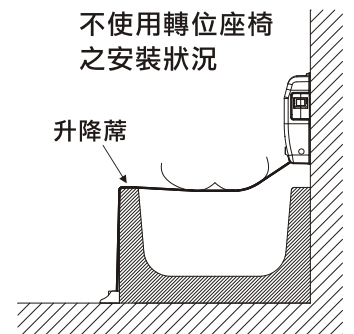

不使用轉位座椅
之安裝狀況