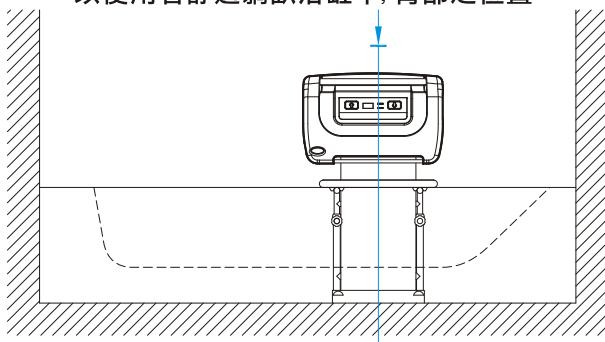

低壓充電式電池

產品尺寸

主機

轉位座椅(需另購)

單位 : cm

地面安裝示意圖

以使用者舒適躺臥浴缸中, 臀部之位置

※詳細安裝步驟請參照說明書