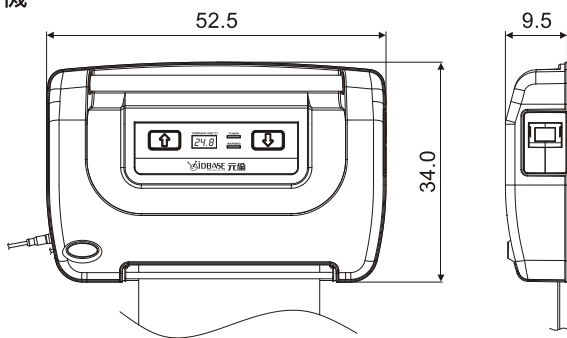

安裝轉位座椅(需另購)使用圖示

扶手

轉位座椅
升降蓆

產品規格

ABL-125B

最大載重	125Kg
電源	24VDC (可充電電源)
充電器	IN : 100~240V AC / OUT : 24V DC 400mA
升降控制	防水手控器+主機控制鍵
水溫顯示	顯示器(水溫溫度)+水溫測量探針
電源燈	正常使用中亮綠燈、電池快用盡時亮黃燈
警告燈	負載過重時亮紅燈、升降幕反轉閃紅燈
主機淨重	14.6kg(含電池1.7kg)
主機尺寸	52.5(長)X34(高)X9.5(深)公分

低壓充電式電池

產品尺寸

主機

轉位座椅(需另購)

單位 : cm

地面安裝示意圖

以使用者舒適躺臥浴缸中, 臀部之位置

※詳細安裝步驟請參照說明書