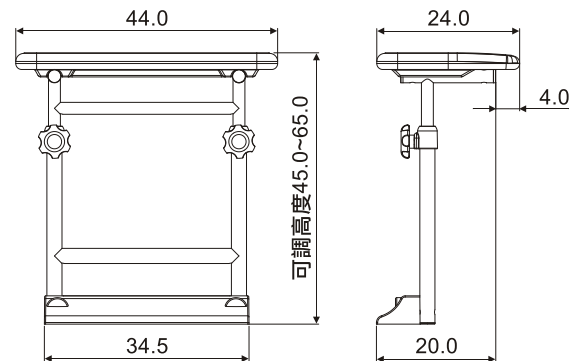

低壓充電式電池

產品尺寸

主機

轉位座椅(需另購)

單位 : cm

地面安裝示意圖

以使用者舒適躺臥浴缸中, 臀部之位置

※詳細安裝步驟請參照說明書