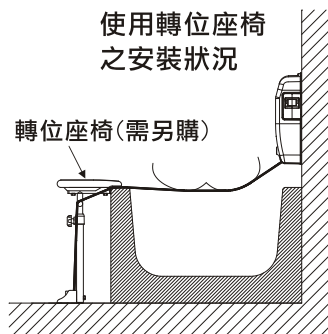

使用步驟

1. 坐在升降蓆上，右手握住主機扶手。

2. 轉身，雙腳跨入浴槽。

3. 將臀部，移至升降蓆之坐墊上。

4. 按手控制向下，下降直到浴槽底部。

5. 享受入浴泡澡。

防水手控器

升降蓆，拆裝、收納容易，不會影響他人使用浴缸。

安裝轉位座椅(需另購)使用圖示

扶手

轉位座椅
升降蓆

產品規格

ABL-125B

最大載重	125Kg
電源	24VDC (可充電電源)
充電器	IN : 100~240V AC / OUT : 24V DC 400mA
升降控制	防水手控器+主機控制鍵
水溫顯示	顯示器(水溫溫度)+水溫測量探針
電源燈	正常使用中亮綠燈、電池快用盡時亮黃燈
警告燈	負載過重時亮紅燈、升降幕反轉閃紅燈
主機淨重	14.6kg(含電池1.7kg)
主機尺寸	52.5(長)X34(高)X9.5(深)公分

低壓充電式電池

產品尺寸

主機

轉位座椅(需另購)

單位 : cm

地面安裝示意圖

以使用者舒適躺臥浴缸中, 臀部之位置

※詳細安裝步驟請參照說明書

使用轉位座椅
之安裝狀況不使用轉位座椅
之安裝狀況

AIDBASE 元倫
take care your life

富長興股份有限公司
EVER RICH FLOURISH CO., LTD.

聯絡資料

地址：台中市豐原區水源路465號

電話：04-25280700

Mail：hyj@airbase.com.tw

聯絡人：黃貽經