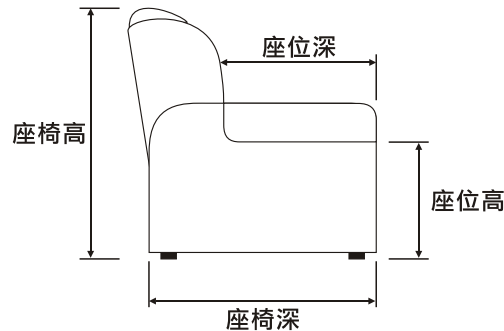

## ARC-01

最大載重	130Kg
椅子淨重	62.5Kg(高) / 61Kg(矮)
使用電源	AC 110V~(220V可訂製)
消耗功率	40~80W
備用電源	12VDC(6V 1.3Ah*2內含充電功能)，此項為選購項目

## 座椅各部尺寸

※單位：公分

型號	座位寬	座位高	座位深	座椅寬	座椅高	座椅深	仰躺深
ARC-01H(高)	50	50	48	87	112	102	175
ARC-01L(低)	50	42	46	87	102	102	175

※各部尺寸誤差為±3公分

ARC-01系列

富長興股份有限公司  
EVER RICH FLOURISH CO., LTD.