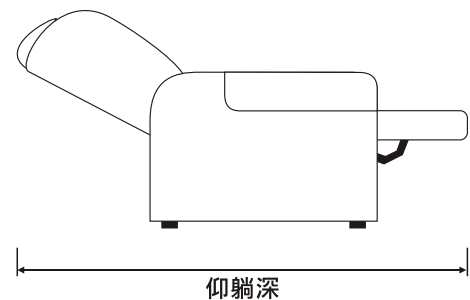

## ARC-01

最大載重	130Kg
椅子淨重	62.5Kg(高) / 61Kg(矮)
使用電源	AC 110V~(220V可訂製)
消耗功率	40~80W
備用電源	12VDC(6V 1.3Ah*2內含充電功能)，此項為選購項目

## 座椅各部尺寸

※單位：公分

型號	座位寬	座位高	座位深	座椅寬	座椅高	座椅深	仰躺深
ARC-01H(高)	50	50	48	87	112	102	175
ARC-01L(低)	50	42	46	87	102	102	175

※各部尺寸誤差為±3公分

ARC-01系列

富長興股份有限公司  
EVER RICH FLOURISH CO., LTD.